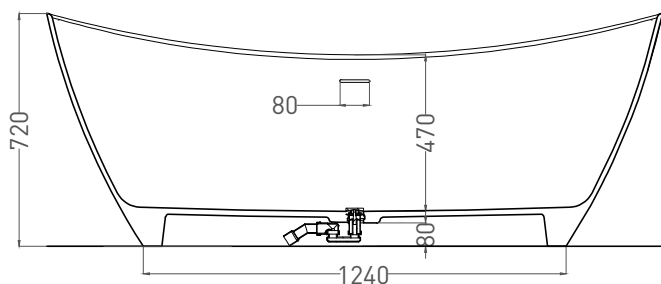

NOEMI 185X81

ОТДЕЛЬНОСТОЯЩАЯ ВАННА 101811SM

Дизайн: Salini SRL

salini
L'ANIMA DELL'ACQUA

Размеры: 1850 x 813 x 720 мм

Вес нетто / брутто: 134 / 185 кг

Объем до перелива: 350 л

Глубина до перелива: 400 мм

Материал: S-Stone

Покрытие: матовое

Цвет: RAL / белый

Комплектация: интегрированный слив-перелив, сифон, донный клапан Click-clack в цвет изделия с логотипом Salini

Требуемый смеситель: напольный

Гарантия: 10 лет

Производство: Италия / Россия

* Расположение стандартного технического отверстия на задней стенке. В базовую комплектацию не входит, заказывается отдельно.

Salini SRL

20122 Italia, Milano, Largo Ildefonso Schuster, 1

info@salini-srl.com

www.salini-srl.com

© Salini SRL - All rights reserved

Все права защищены. Несанкционированное копирование, публикация, полное или частичное воспроизведение запрещены.