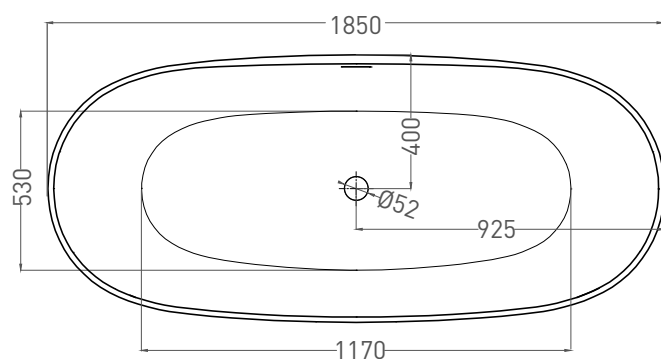

NOEMI 185X81

ОТДЕЛЬНОСТОЯЩАЯ ВАННА 101811SM

Дизайн: Salini SRL

salini
L'ANIMA DELL'ACQUA

Размеры: 1850 x 813 x 720 мм

Вес нетто / брутто: 134 / 185 кг

Объем до перелива: 350 л

Глубина до перелива: 400 мм

Материал: S-Stone

Покрытие: матовое

Цвет: RAL / белый

Комплектация: интегрированный слив-перелив, сифон, донный клапан Click-clack в цвет изделия с логотипом Salini

Требуемый смеситель: напольный

Гарантия: 10 лет

Производство: Италия / Россия

* Расположение стандартного технического отверстия на задней стенке. В базовую комплектацию не входит, заказывается отдельно.

Salini SRL

20122 Italia, Milano, Largo Ildefonso Schuster, 1

info@salini-srl.com

www.salini-srl.com

© Salini SRL - All rights reserved

Все права защищены. Несанкционированное копирование, публикация, полное или частичное воспроизведение запрещены.