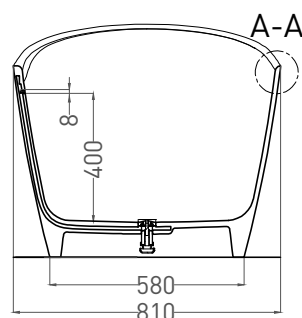

NOEMI 185X81

ОТДЕЛЬНОСТОЯЩАЯ ВАННА 101811G

Дизайн: Salini SRL

salini
L'ANIMA DELL'ACQUA

Размеры: 1860 x 810 x 715 мм

Вес нетто / брутто: 179 / 230 кг

Объём до перелива: 350 л

Глубина до перелива: 400 мм

Материал: S-Sense

Покрытие: глянцевое

Цвет: RAL / белый

Комплектация: интегрированный слив-перелив, сифон, донный клапан Click-clack в цвет изделия с логотипом Salini

Требуемый смеситель: напольный

Гарантия: 10 лет

Производство: Италия / Россия

* Расположение стандартного технического отверстия на задней стенке. В базовую комплектацию не входит, заказывается отдельно.

Salini SRL

20122 Italia, Milano, Largo Ildefonso Schuster, 1

info@salini-srl.com

www.salini-srl.com

© Salini SRL - All rights reserved

Все права защищены. Несанкционированное копирование, публикация, полное или частичное воспроизведение запрещены.