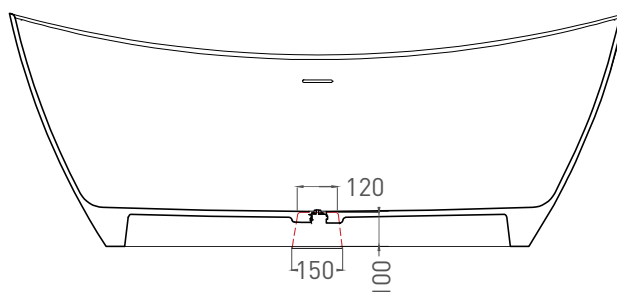

NOEMI 185X81

ОТДЕЛЬНОСТОЯЩАЯ ВАННА 101811SM

Дизайн: Salini SRL

salini
L'ANIMA DELL'ACQUA

Размеры: 1850 x 813 x 720 мм

Вес нетто / брутто: 134 / 185 кг

Объем до перелива: 350 л

Глубина до перелива: 400 мм

Материал: S-Stone

Покрытие: матовое

Цвет: RAL / белый

Комплектация: интегрированный слив-перелив, сифон, донный клапан Click-clack в цвет изделия с логотипом Salini

Требуемый смеситель: напольный

Гарантия: 10 лет

Производство: Италия / Россия

* Расположение стандартного технического отверстия на задней стенке. В базовую комплектацию не входит, заказывается отдельно.

Salini SRL

20122 Italia, Milano, Largo Ildefonso Schuster, 1

info@salini-srl.com

www.salini-srl.com

© Salini SRL - All rights reserved

Все права защищены. Несанкционированное копирование, публикация, полное или частичное воспроизведение запрещены.