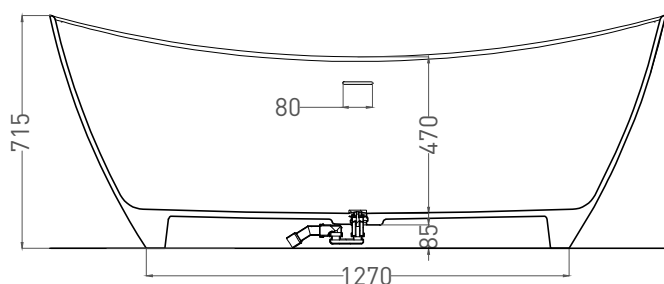

NOEMI 185X81

ОТДЕЛЬНОСТОЯЩАЯ ВАННА 101811G

Дизайн: Salini SRL

salini
L'ANIMA DELL'ACQUA

Размеры: 1860 x 810 x 715 мм

Вес нетто / брутто: 179 / 230 кг

Объём до перелива: 350 л

Глубина до перелива: 400 мм

Материал: S-Sense

Покрытие: глянцевое

Цвет: RAL / белый

Комплектация: интегрированный слив-перелив, сифон, донный клапан Click-clack в цвет изделия с логотипом Salini

Требуемый смеситель: напольный

Гарантия: 10 лет

Производство: Италия / Россия

* Расположение стандартного технического отверстия на задней стенке. В базовую комплектацию не входит, заказывается отдельно.

Salini SRL

20122 Italia, Milano, Largo Ildefonso Schuster, 1

info@salini-srl.com

www.salini-srl.com

© Salini SRL - All rights reserved

Все права защищены. Несанкционированное копирование, публикация, полное или частичное воспроизведение запрещены.