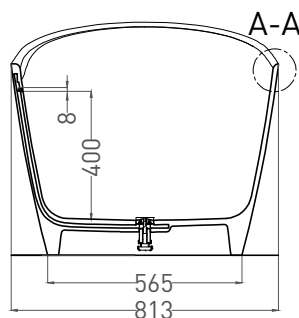

NOEMI 185X81

ОТДЕЛЬНОСТОЯЩАЯ ВАННА 101811SM

Дизайн: Salini SRL

salini
L'ANIMA DELL'ACQUA

Размеры: 1850 x 813 x 720 мм

Вес нетто / брутто: 134 / 185 кг

Объем до перелива: 350 л

Глубина до перелива: 400 мм

Материал: S-Stone

Покрытие: матовое

Цвет: RAL / белый

Комплектация: интегрированный слив-перелив, сифон, донный клапан Click-clack в цвет изделия с логотипом Salini

Требуемый смеситель: напольный

Гарантия: 10 лет

Производство: Италия / Россия

* Расположение стандартного технического отверстия на задней стенке. В базовую комплектацию не входит, заказывается отдельно.

Salini SRL

20122 Italia, Milano, Largo Ildefonso Schuster, 1

info@salini-srl.com

www.salini-srl.com

© Salini SRL - All rights reserved

Все права защищены. Несанкционированное копирование, публикация, полное или частичное воспроизведение запрещены.