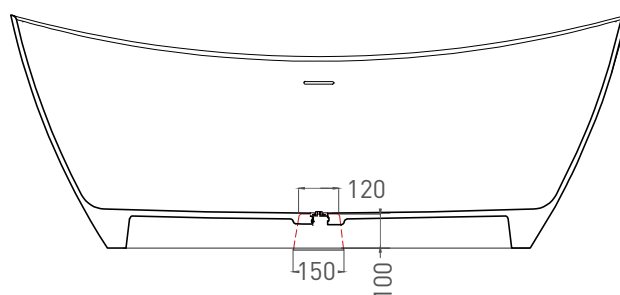

NOEMI 185X81

ОТДЕЛЬНОСТОЯЩАЯ ВАННА 101811G

Дизайн: Salini SRL

salini
L'ANIMA DELL'ACQUA

Размеры: 1860 x 810 x 715 мм

Вес нетто / брутто: 179 / 230 кг

Объём до перелива: 350 л

Глубина до перелива: 400 мм

Материал: S-Sense

Покрытие: глянцевое

Цвет: RAL / белый

Комплектация: интегрированный слив-перелив, сифон, донный клапан Click-clack в цвет изделия с логотипом Salini

Требуемый смеситель: напольный

Гарантия: 10 лет

Производство: Италия / Россия

* Расположение стандартного технического отверстия на задней стенке. В базовую комплектацию не входит, заказывается отдельно.

Salini SRL

20122 Italia, Milano, Largo Ildefonso Schuster, 1

info@salini-srl.com

www.salini-srl.com

© Salini SRL - All rights reserved

Все права защищены. Несанкционированное копирование, публикация, полное или частичное воспроизведение запрещены.